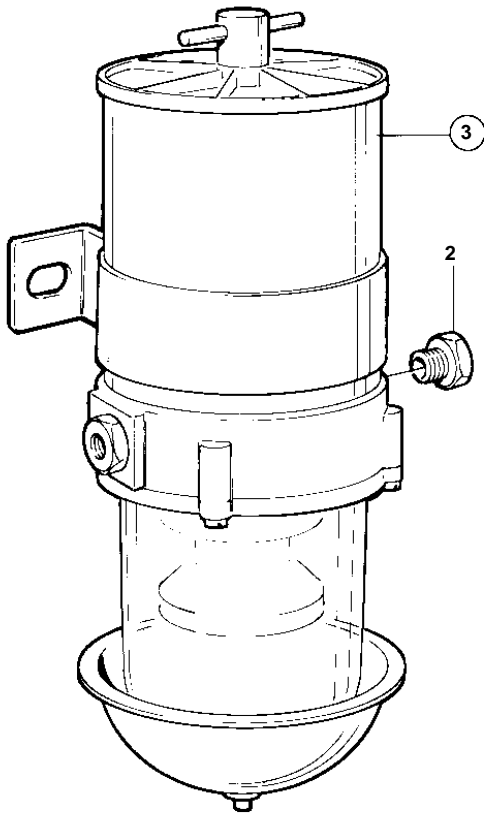

1

6561

TMD100A,MD100B

REF	PART NO.	QTY	DESCRIPTION
1		1	FUEL FILTER
2	846620	2	· Nipple
3	846619	1	· Fuel strainer
4	846734	1	· · Insert
5	846718	2	· · Gasket
6	846719	2	· · Gasket
7	846735	1	· · Gasket
8		1	· · BOWL-CLEAR
9		1	· · GASKET