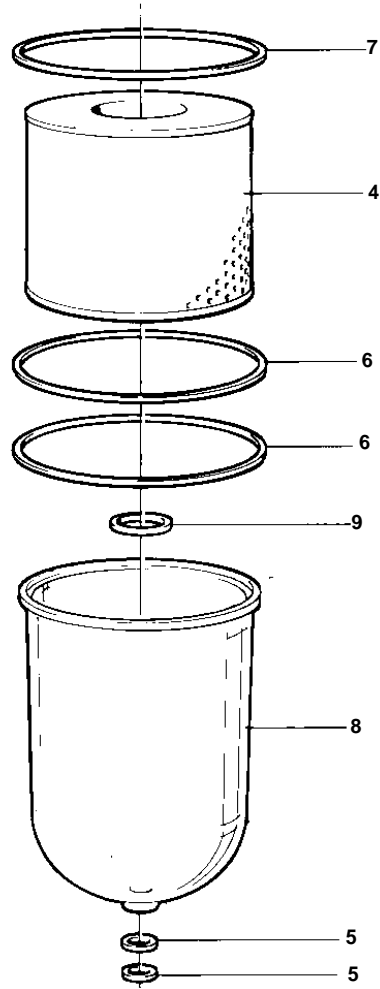

1

6561

TMD100A,MD100B

REF	PART NO.	QTY	DESCRIPTION
1		1	FUEL FILTER
2	846620	2	· Nipple
3	846619	1	· Fuel strainer
4	846734	1	· · Insert
5	846718	2	· · Gasket
6	846719	2	· · Gasket
7	846735	1	· · Gasket
8		1	· · BOWL-CLEAR
9		1	· · GASKET